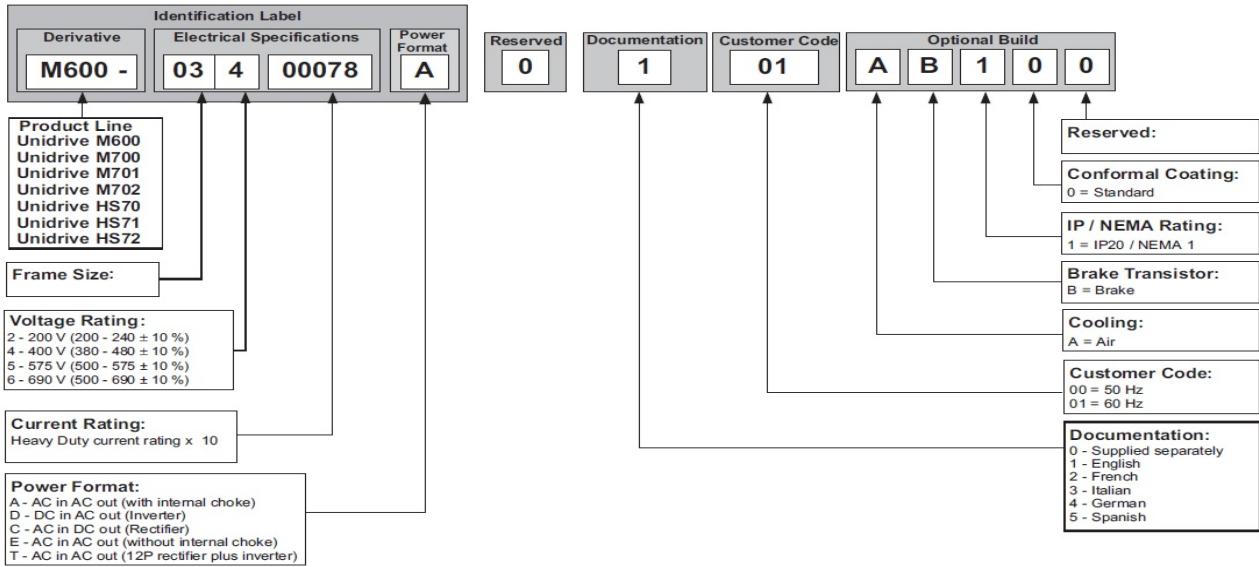

Unidrive HS70 / HS71 / HS72 drive ratings size 5 to 6

Table 2-1 200 V drive ratings, cable sizes and fuse ratings

Model	Max. cont. input current	Fuse				Nominal cable size				Normal Duty			Heavy Duty											
		IEC		UL		European		USA		Max. cont. output current	Nom power @ 230 V	Motor power @ 230 V	Max. cont. output current	Nom power @ 230 V	Motor power @ 230 V									
		3ph	Nom	Class	Nom	Class	Input	Output	Input							Output								
																	A	A	A	A	mm²	mm²	AWG	AWG
05200250	31	40	gG	40	CC, J or T*	10	10	8	8	30	7.5	10	25	5.5	7.5									
06200330	48.8	63	gG	60	CC, J or T*	16	16	4	4	50	11	15	33	7.5	10									
06200440	56.6	63		70		25	25	3	3	58	15	20	44	11	15									

Table 2-2 400 V drive ratings, cable sizes and fuse ratings

Model	Max. cont. input current	Fuse				Nominal cable size				Normal Duty			Heavy Duty											
		IEC		UL		European		USA		Max. cont. output current	Nom power @ 400 V	Motor power @ 460 V	Max. cont. output current	Nom power @ 400 V	Motor power @ 460 V									
		3ph	Nom	Class	Nom	Class	Input	Output	Input							Output								
																	A	A	A	A	mm²	mm²	AWG	AWG
05400270	29	40	gG	35	CC, J or T*	6	6	8	8	30	15	20	27	11	20									
05400300		40		35		6	6	8	8	31		30	15											
06400350	36	63	gR	40	CC, J or T*	10	10	6	6	38	18.5	25	35	15	25									
06400420	46	63		50		16	16	4	4	48	22	30	42	18.5	30									
06400470	60	63		70		25	25	3	3	63	30	40	47	22	30